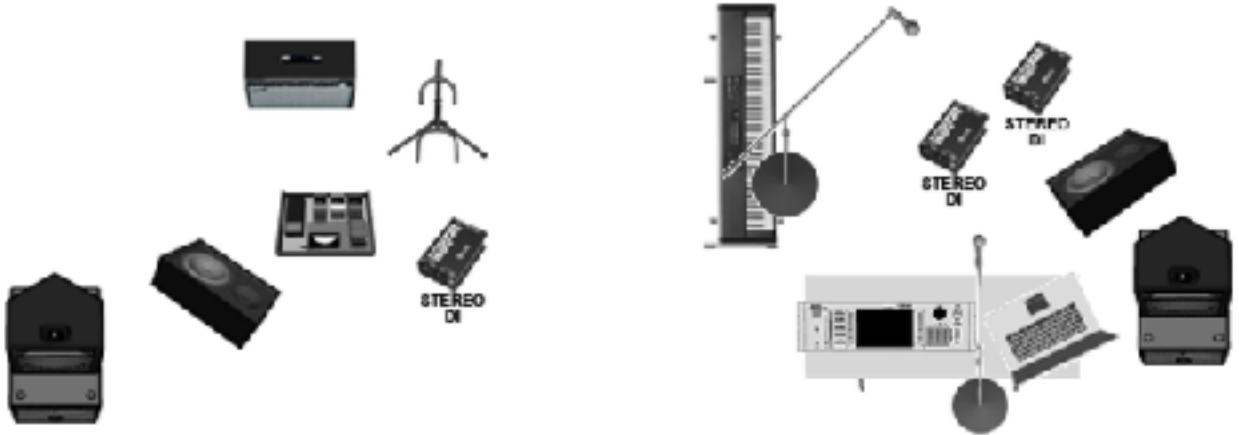

## AKIN SEVGÖR (Duo) Teknik Şartname

sahne 2 kisi:

1 kişi elektronik altyapılar ve piyanoda,  
1 kişi elektrik gitar.

### Backline:

1 x Fender Twin Reverb gitar amfisi  
1 x Piyano (\*)  
3 x DI Box  
2 x SM58 Mic  
2 x aktif Monitör

(\*) Akustik tercih ederiz fakat mekanın durumuna göre mutabık kaldığımız elektrik Piyano da uygundur- Digital pianoda Yamaha Clavinova, Stage pianoda Nord Stage gibi seçenekler de uygundur. 88 tuş olması önemli)

### Kulis ve Konaklama:

(en az 5 kişilik kulis)

- yeterli miktarda su, soda, meyve suları, red bull, coca cola (normal +zero) çay, kahve ( su ısıtıcısı )
- Sandviç (en az 5 kişi için)
- Mevsim Meyveleri ve kuruyemiş
- 01 x şişe (70cl) Jameson Irish Whiskey
- 10 x Bira
- 4 x Havlu ( 2'si sahne + 2'si kulis için )
- Giyinme odası
- Boy aynası
- Kağıt havlu ve peçete
- Havalandırması olan sigara içilebilir oda